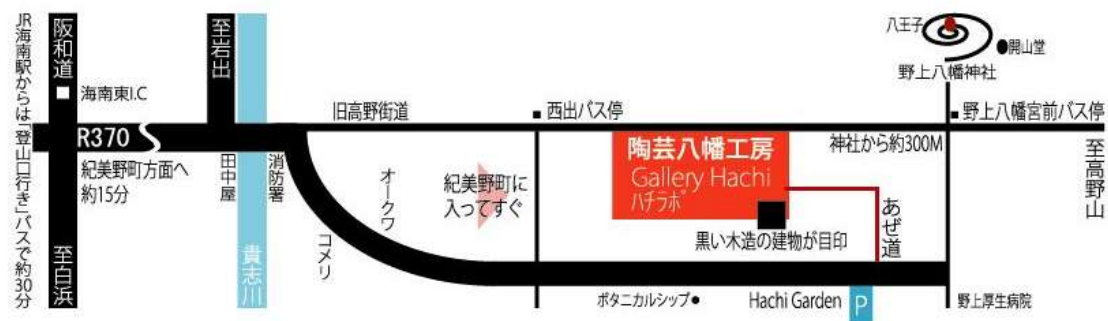

post card

和歌山信愛女子短期大学附属幼稚園 陶芸展

「くうそうどうぶつえん」

2012年2月04(土)-05(日)・11(土)-12(日)・18(土)-19(日)・25(土)-26(日)

10:00-18:00

〒640-1141
和歌山県海草郡紀美野町小畑73-1
陶芸八幡工房内 Gallery Hachi
Tel.073-489-4004
<http://www.8hachi.com>
協力:スタジオzoom