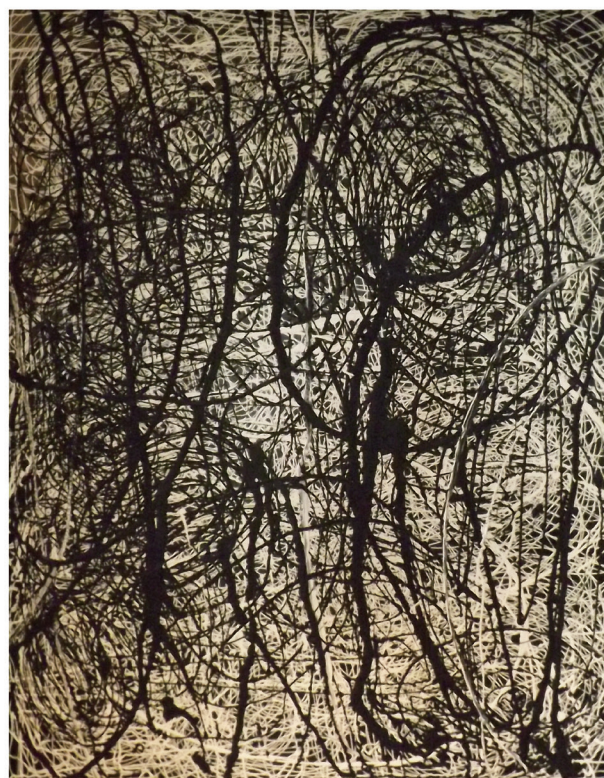

－現代美術を中心として（2016年）－

Art Works by OKAZAKI Yumiko

for Group Exhibitions in 2016

岡崎 ゆみこ

1. 第11回桐の会展 於 和歌山県民文化会館 2016. 4. 27～5. 2
提示'15-BLACK(屏風仕立て二曲一双) アクリル・キャンバス 162.1 cm×130.3 cm×2
2. 岡崎ゆみこ展 於 和歌山信愛中学校・高等学校
エントランスホール・メモリアルコーナー 2016. 4. 29～8. 30
提示'15-BLACK オイル・キャンバス 181.8 cm×227.3 cm
GURU・GURU-2016 アクリル・キャンバス 130.3 cm×193.9 cm
guru・guru-2016 アクリル・キャンバス 90.9 cm×72.7 cm
guru・guru-2016 アクリル・キャンバス 90.9 cm×72.7 cm
guru・guru-2016 アクリル・キャンバス 90.9 cm×72.7 cm
GURU・GURU-2016(屏風仕立て二曲一双)
アクリル・キャンバス 162.1 cm×130.3 cm×2
guru・guru-2016 アクリル・キャンバス 45.5 cm×53.0 cm
3. 第54回和歌山県美術家協会展 和歌山県美術家協会主催
於 和歌山県民文化会館 2016. 5. 18～5. 23
GURU・GURU-2016-WHITE&BLACK
アクリル・キャンバス 130.3 cm×162.1 cm
4. A-21 国際美術展(ポーランド展)Pila展(ピュア市)巡回展
於 ポーランドBWA Pila 2016. 6. 10～7. 2
GURU・GURU(屏風仕立て二曲一双) アクリル・キャンバス 91.0 cm×116.8 cm×2
5. A-21 国際美術展(ポーランド展)Poznan展(ポズナン市)巡回展
於 GALERIA U JEZUITOW 2016. 7. 9～7. 29
GURU・GURU(屏風仕立て二曲一双) アクリル・キャンバス 91.0 cm×116.8 cm×2
6. 第65回 和歌山市美術展覧会 和歌山市主催
於 和歌山市民会館 2016. 7. 13～7. 18
guru・guru-茶と黄緑に黒い線 アクリル・キャンバスボード 45.5 cm×53.0 cm

GURU・GURU² 16-BLACK アクリル・キャンバス 218.2 cm × 259.0 cm

〈古民家山崎邸と9つの表現 展示風景〉

guru・guru-2016 アクリル・キャンバスボード 45.5 cm × 53.0 cm

guru・guru-BLACK

アクリル・キャンバス 90.9 cm × 72.7 cm
〈第12回日韓現代美術同行展 出品〉

GURU・GURU-BLACK on WHITE