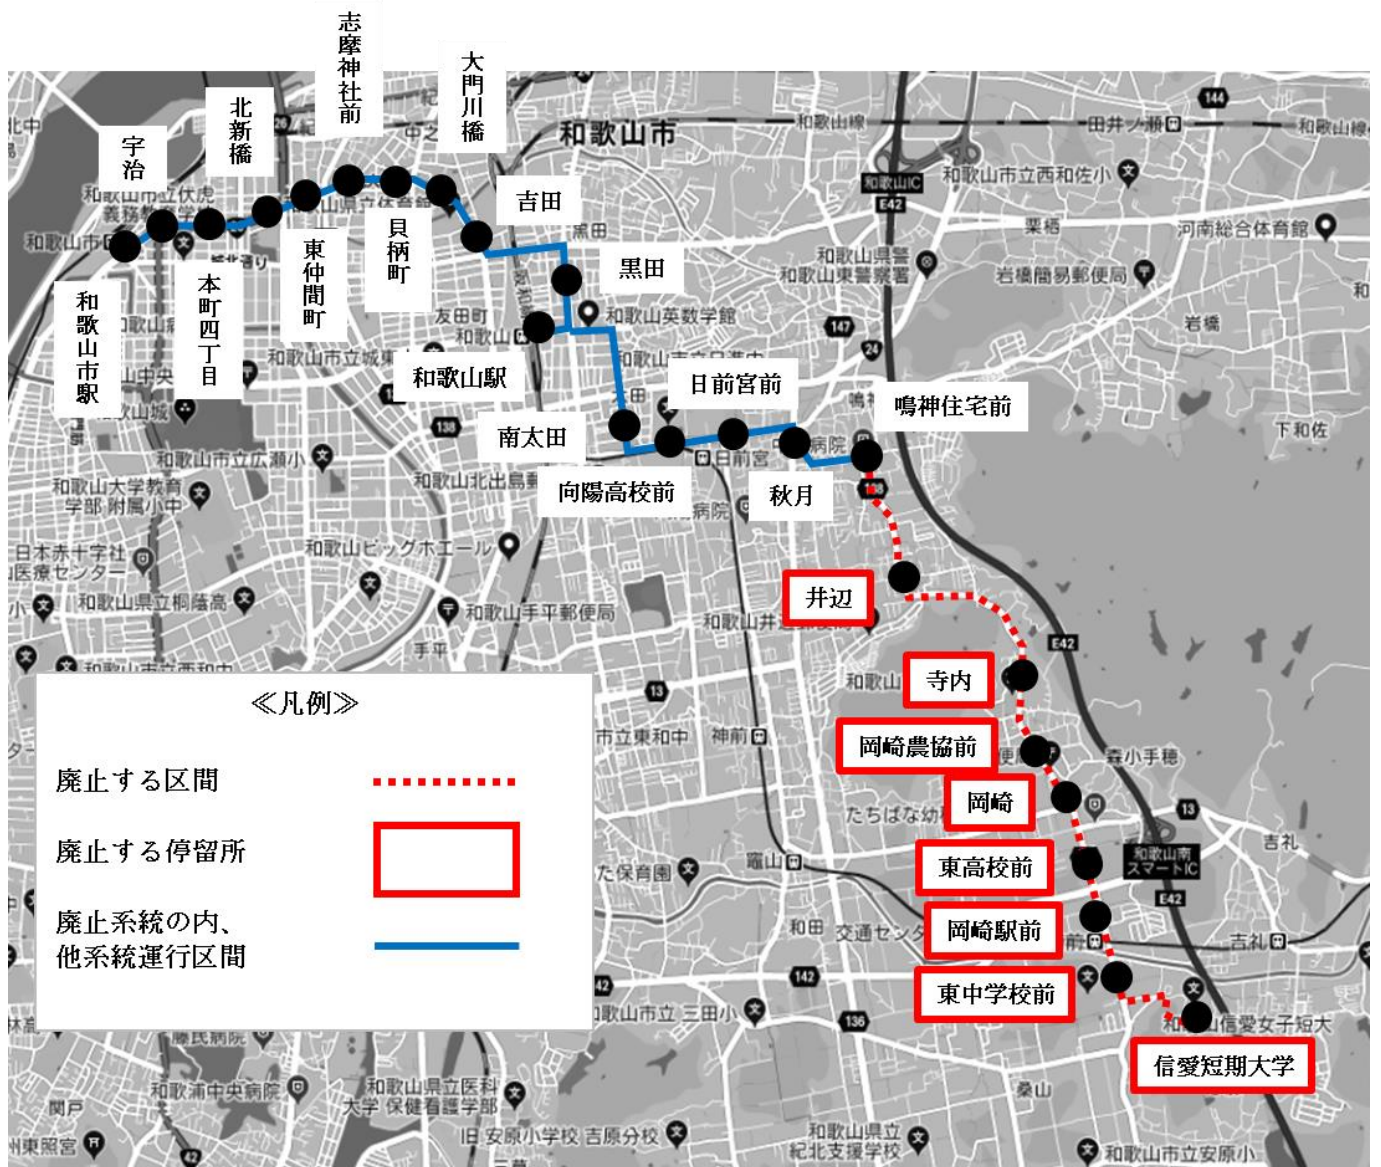

和歌山バス「岡崎線」廃止のお知らせ

南海和歌山市駅～JR和歌山駅東口～信愛短期大学間を運行する和歌山バス「岡崎線」について、本市が経常損失額の1/2を補助し継続運行してきましたが、利用率の低下及び運転手不足等の問題から、本市と和歌山バスとの協議の結果、令和2年4月1日付けで廃止することとなりました。長年にわたりご利用いただき、誠にありがとうございました。岡崎線をご利用の和歌山信愛女子短期大学の皆様にはご不便をおかけしますが、ご理解を賜りますようお願いいたします。