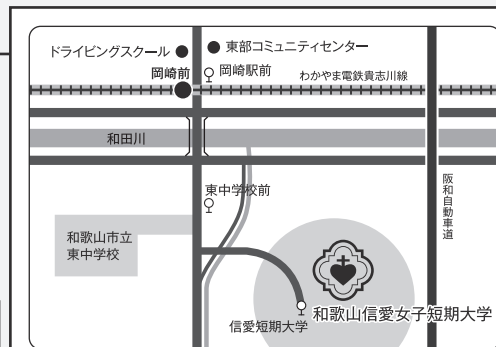

### ○木のおうち

10:00~15:00(ランチタイム 11:20~12:20) 開催。  
施設内に飲食・授乳ルームがあります。学生食堂もご利用下さい。

### ○子育て広場

月に1回 10:30~11:30 体育館で開催。

### ○アクセス

わかやま電鉄貴志川線「岡崎前駅」下車、本学まで  
バス(約3分)もしくは徒歩(約10分)。駐車場有り。

開催場所:和歌山信愛女子短期大学  
〒640-0341 和歌山市相坂702番2(駐車場有り)

※ 怪我等のないように、お子様の見守りは保護者の方々でよろしくお願い致します。本学での事故怪我等の保障はございませんので、ご了承の上ご参加ください。上靴もしくは、滑り止め靴下をご用意下さい。