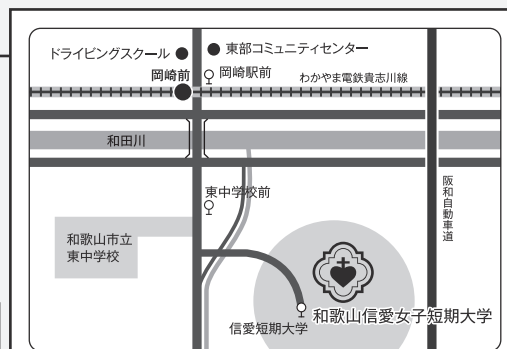

●ご利用案内 information

○木のおうち

10:00~15:00(ランチタイム 11:20~12:20) 開催。
施設内に飲食・授乳ルームがあります。学生食堂もご利用下さい。

○子育て広場

月に1回 10:30~11:30 体育館で開催。

○アクセス

わかやま電鉄貴志川線「岡崎前駅」下車、本学まで
バス(約3分)もしくは徒歩(約10分)。駐車場有り。

開催場所:和歌山信愛女子短期大学
〒640-0341 和歌山市相坂702番2(駐車場有り)

※ 怪我等のないように、お子様の見守りは保護者の方々でよろしくお願い致します。本学での事故怪我等の保障はございませんので、ご了承の上ご参加ください。上靴もしくは、滑り止め靴下をご用意下さい。

※ 「木のおうち」の利用案内等は、大学のホームページ(<http://www.shinai-u.ac.jp/kyoikunowa/>)をご確認下さい。

和歌山信愛女子短期大学きょう育の和センター
和歌山市地域子育て支援拠点施設なかのしま