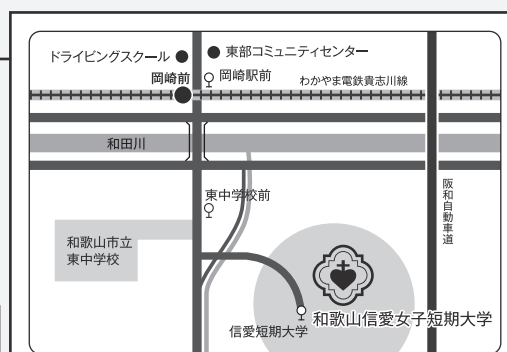

【イベントお知らせ】
☆12月4日(水)・14日(土)
田原ゼミ生による
絵本ミュージック
シアター披露。
☆12月11日(水)
小笠原ゼミ生による
人形劇の上演。

※【移動図書館】開催時間10:00~15:00。日程は予定です。 ※きょう育の和講座などイベントは、木のおうち内掲示・HPで告知します。

●ご利用案内 information

○木のおうち

10:00~15:00(ランチタイム 11:30~12:30) 開催。
施設内に飲食・授乳ルームがあります。学生食堂もご利用下さい。

○子育て広場

月に1回 10:30~11:30 体育館で開催。

○アクセス

わかやま電鉄貴志川線「岡崎前駅」下車、本学まで
バス(約3分)もしくは徒歩(約10分)。駐車場有り。

開催場所:和歌山信愛女子短期大学
〒640-0341 和歌山市相坂702番2(駐車場有り)

※ 怪我等のないように、お子様の見守りは保護者の方々でよろしくお願い致します。本学での事故怪我等の保障はございませんので、ご了承の上ご参加ください。上靴もしくは、滑り止め靴下をご用意下さい。